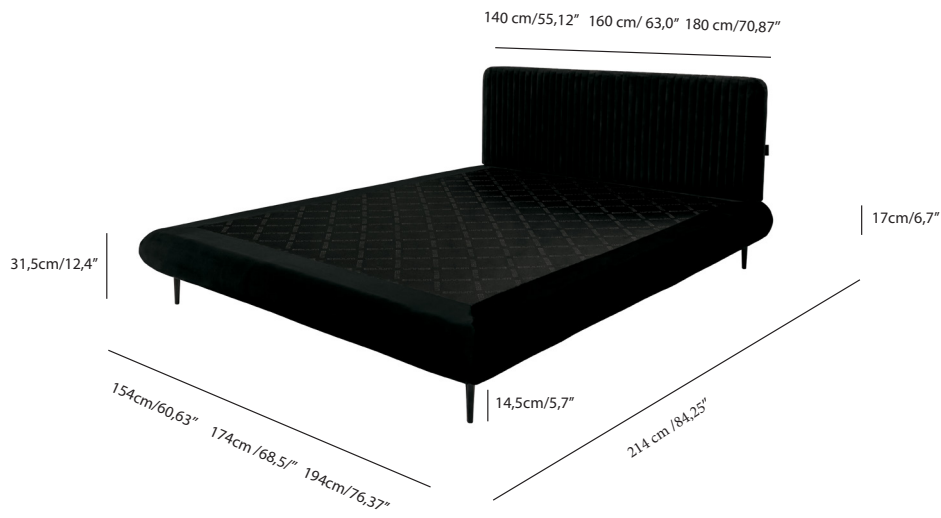

**PODSTAWA
ŁÓŻKA.**

**ŁÓŻKO
LOV.**

**ŁÓŻKO
LOV
SZATOZA.**