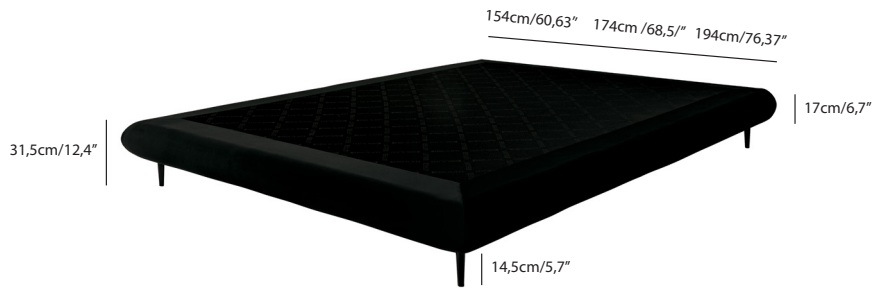

LOV to nowoczesne, niezwykle eleganckie łóżko. Ponadczasowa forma, zaoblone krawędzie i pikowane proste wezgi sprawdzi się w wielu wnętrzarskich stylizacjach.

Przeznaczenie	Do użytku wewnątrz pomieszczeń
Kraj produkcji	Polska
Opis	Łóżko LOV to wysokiej jakości wykończenie z wymienną tapicerką i bezproblemowym systemem mocowania zagłowania. Możesz wybrać inny rodzaj zagłowania i w łatwy sposób przearanżować sypialnię dostosowując formę i kolorystykę do aktualnych potrzeb. Dodatkiem dedykowanym do łóżka nadającym charakter całej sypialni są okrągłe dekoracje BLUUM.
Materiał	<ul style="list-style-type: none"> - Konstrukcja: drewno, sklejka drewniana - Wypełnienie: pianka poliuretanowa - Wykończenie: tkanina lub skóra naturalna - Nóżki stalowe malowane proszkowo lub drewniane
Wymiary	<p>1. Podstawa łóżka do materaca 140x200</p> <ul style="list-style-type: none"> - szerokość całkowita 154 cm, długość całkowita 214 cm, wysokość całkowita podstawy 31,5 cm (wysokość podstawy 17 cm, nóżki 14,5 cm) - zagłowie: wysokość 60 cm, szerokość 140 cm, głębokość 5-6 cm - zagłowie z szatową (element drewniany): wysokość 64 cm, szerokość 148 cm, grubość 6 cm <p>2. Podstawa łóżka do materaca 160x200</p> <ul style="list-style-type: none"> - szerokość całkowita 174 cm, długość całkowita 214 cm, wysokość całkowita podstawy 31,5 cm (wysokość podstawy 17 cm, nóżki 14,5 cm) - 36 kg - zagłowie: wysokość 60 cm, szerokość 160 cm, głębokość 5-6 cm – 17 kg - zagłowie z szatową (element drewniany): wysokość 64 cm, szerokość 168 cm, grubość 6 cm – 20 kg <p>3. Podstawa łóżka do materaca 180x200</p> <ul style="list-style-type: none"> - szerokość całkowita 194 cm, długość całkowita 214 cm, wysokość całkowita podstawy 31,5 cm (wysokość podstawy 17 cm, nóżki 14,5 cm) - zagłowie: wysokość 60 cm, szerokość 180 cm, głębokość 5-6 cm - zagłowie z szatową (element drewniany): wysokość 64 cm, szerokość 188 cm, grubość 6 cm
Zasady pielęgnacji i konserwacji	Zasady pielęgnacji i konserwacji zawarte są w Karcie Gwarancyjnej.