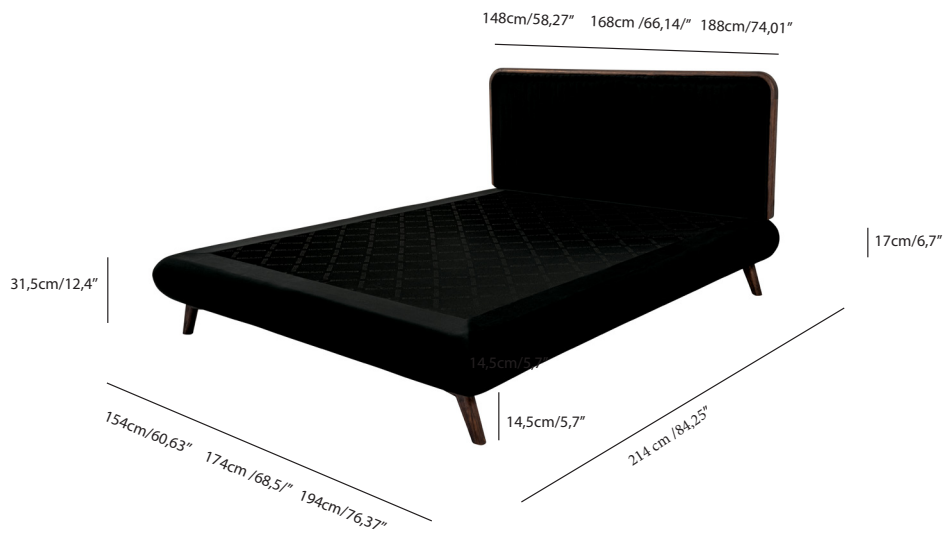

**ŁÓŻKO
LOV
SZATOZA.**