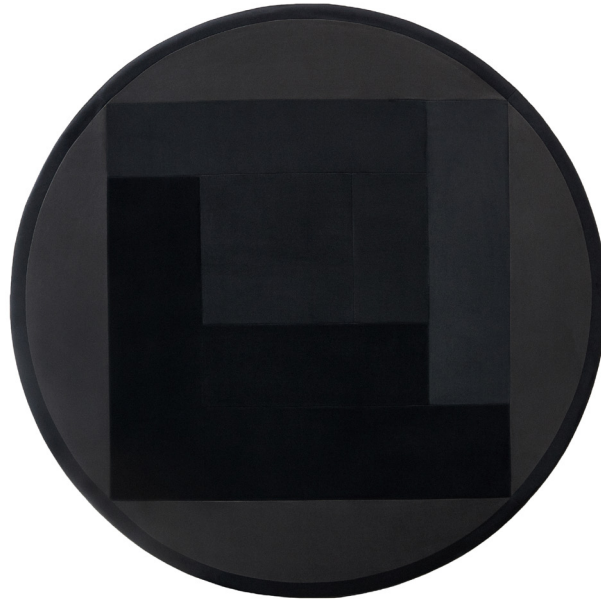

Zagłówek/dekoracja ścienna BLUUM to mebel nadający wnętrzu piękna i harmonii, dzięki zastosowaniu najbardziej pożądanego pikowanego weluru, a także tkaniny gobelinowej w motywach kwiatowych. Połączenie tkanin daje wiele możliwości kompozycji, dzięki czemu powstały dekoracje ścienne w różnych stylach i kolorystyce. Jakość i nieograniczona kolorystyka welurowych tkanin pozwala na wiele malarskich efektów.

Przeznaczenie	Do użytku wewnątrz pomieszczeń
Kraj produkcji	Polska
Opis	Seria BLUUM to wyjątkowe dekoracje ścienne, które mogą pełnić różnorodne funkcje, jako cudowna dekoracja ścienna lub funkcjonalny dodatek do łóżka LOV. Mogą być elementem aranżacji w każdym stylu, zarówno w pokojach hotelowych jak i w domowych wnętrzach. Każdy zagłówek/dekoracja ścienna, wyposażony jest w solidny, łatwy w montażu element mocujący.
Materiał	<ul style="list-style-type: none"> - Konstrukcja: drewno i płyta wiórowa - Wypełnienie: pianka poliuretanowa - Wykończenie: tkanina, skóra naturalna
Element mocujący	Stal malowana proszkowo - kolor czarny
Wymiary i waga	<p>Zagłowania BLUUM I, II, III, LUNA, VOG</p> <ul style="list-style-type: none"> - średnica 140 cm/ 160 cm/ 180 cm - grubość 6 cm <p>Zagłowania BLUUM IV</p> <ul style="list-style-type: none"> - szerokość 140 cm/ 160cm/ 180 cm - wysokość 110 cm/ 120cm/ 130cm - grubość 6 cm <p>Zagłowania LINING</p> <ul style="list-style-type: none"> - szerokość 140cm/160cm/180cm - wysokość 60 cm - grubość 6 cm <p>NESS</p> <ul style="list-style-type: none"> - szerokość 140 /160/180 cm - wysokość 160/ 180/ 200 cm - grubość 6 cm - waga 31- 41 kg
Zasady pielęgnacji i konserwacji	Zasady pielęgnacji i konserwacji zawarte są w Karcie Gwarancyjnej.

CENNIK 2021

LUNA.

CZARNY 01
VELVET

CZARNY 801
VELVET

CZARNY 800
VELVET

Ø 140 cm Ø 160 cm Ø 180 cm

Ø 55,12" Ø 63,0" Ø 70,87"

6 cm/3,6"

CZARNY 01

VELVET

COMPOSITION

Polyester

WEIGHT

433g/m2

ABRASION TEST

90 000 cykli martindale